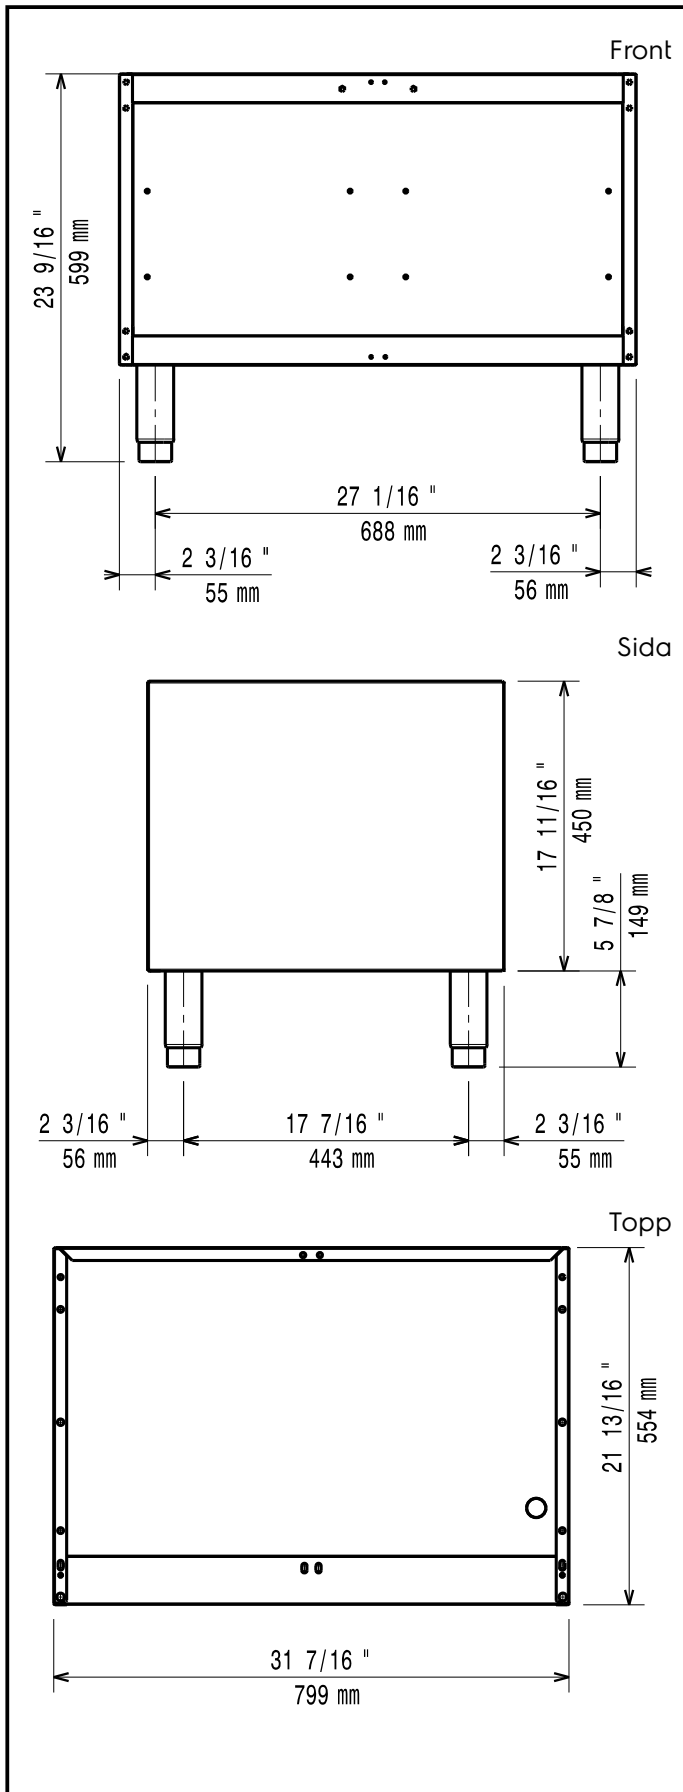

### Huvudfunktioner

- Enheten kan lätt installeras under andra XP700-bänkmodell.
- Enheten levereras med 50 mm reglerbara fötter i rostfritt stål.
- Öppet nedre fack för förvaring av kastruller, grytor, plåtar etc.
- Dörrar med handtag, lådor, uppvärmningssatser och skenor för GN-behållare kan beställas separat.

- Stödskena till underskåp för minskat antal ben/hjul, 800mm PNC 206367
- Stödskena till underskåp för minskat antal ben/hjul, 1200mm PNC 206368
- Stödskena till underskåp för minskat antal ben/hjul, 1600mm PNC 206369
- Stödskena till underskåp för minskat antal ben/hjul, 2000mm PNC 206370
- Ryggplåtar, 800mm PNC 206374
- Ryggplåtar, 1000mm PNC 206375
- Ryggplåtar, 1200mm PNC 206376
- 2 st sidopaneler höjd 700 djup 700mm PNC 216000

### Viktig information

Används ej som installationshandling. Begär separat installationsanvisning.

Ytermått, bredd	800 mm
Ytermått, djup	550 mm
Ytermått, höjd	600 mm
Skåputrymmets invändiga dimensioner (bredd):	800 mm
Skåputrymmets invändiga dimensioner (höjd):	550 mm
Nettovikt:	15 kg